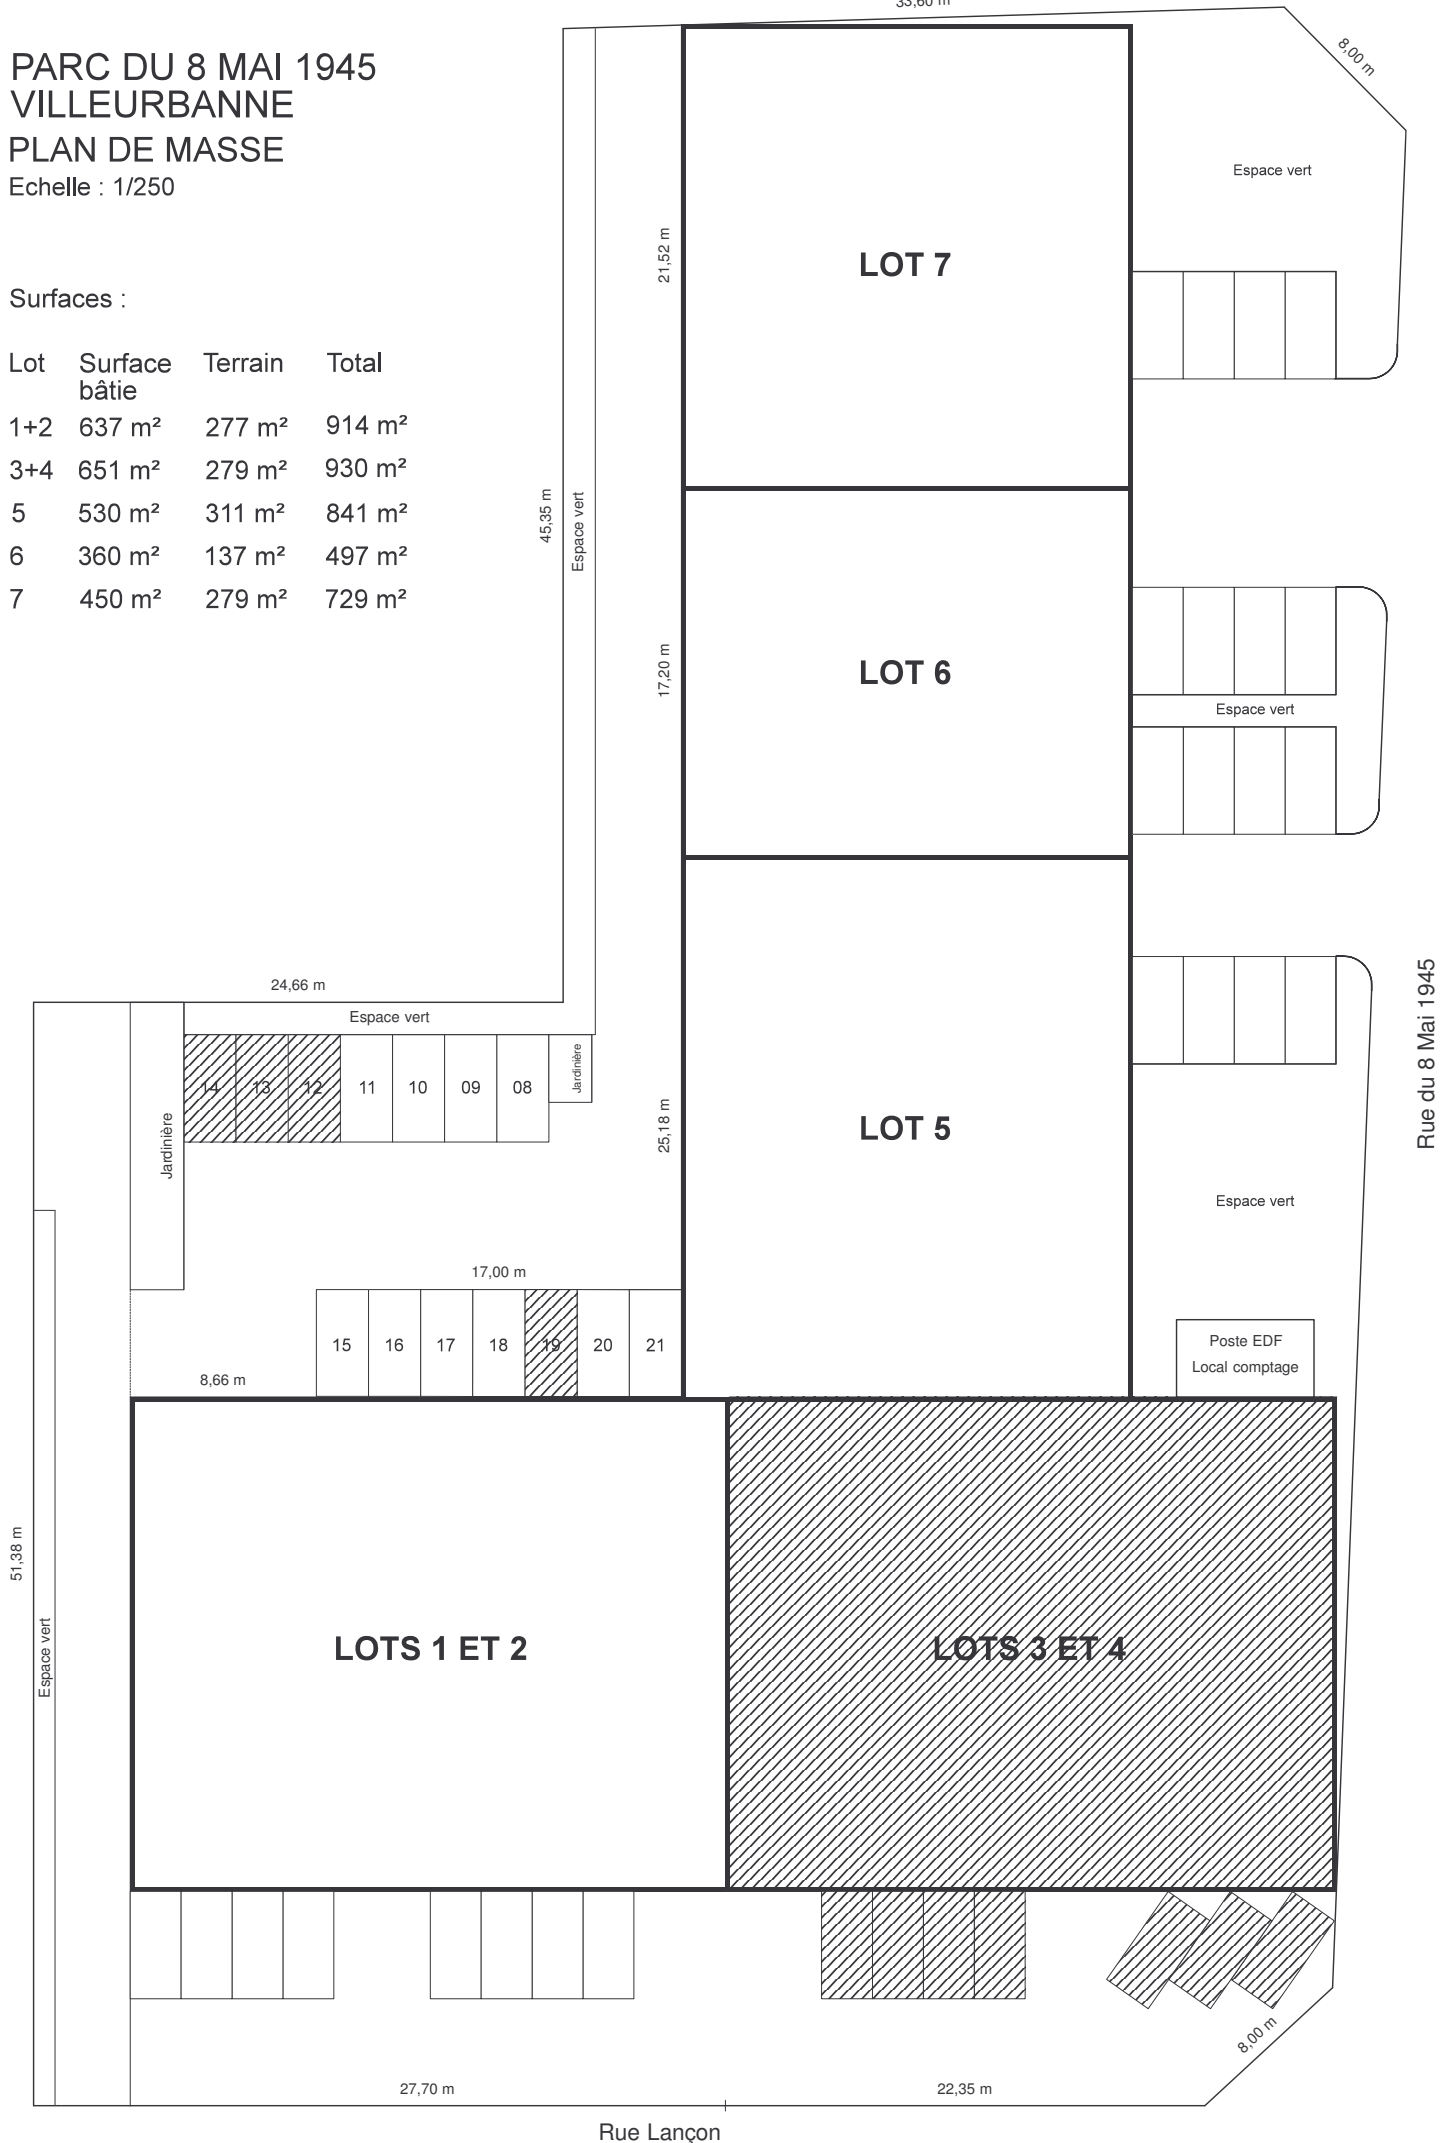

**PARC DU 8 MAI 1945
VILLEURBANNE
PLAN DE MASSE**

Echelle : 1/250

Surfaces :

Lot	Surface bâtie	Terrain	Total
1+2	637 m ²	277 m ²	914 m ²
3+4	651 m ²	279 m ²	930 m ²
5	530 m ²	311 m ²	841 m ²
6	360 m ²	137 m ²	497 m ²
7	450 m ²	279 m ²	729 m ²

Rue du 8 Mai 1945

Rue Lançon